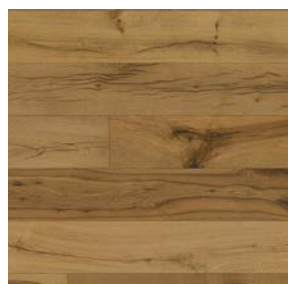

DŘEVENÉ PODLAHY TŘÍVRSTVÉ

FLOOR!T®

DER HOLZFUSSBODEN

SUPER - RUSTIK v oxidativním oleji

SUPER - RUSTIK

FORMÁT: 14 x 190 x 1 900 mm

TŘÍDĚNÍ RUSTIC

OXIDATIVNÍ OLEJ, KARTÁČ

4V MAXIFÁZE

NÁŠLAP 3 mm

ZÁMEK DROP DOWN

1 431 Kč

1 274 Kč

1 053 Kč bez DPH

-11%

Akce platí od 22. 5. 2023 do 31. 10. 2023

Dub rustikální
přírodní oxidativní olej