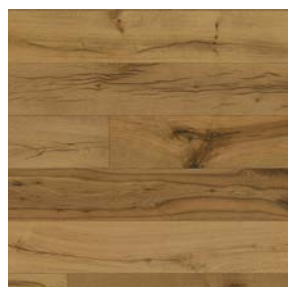

DŘEVENÉ PODLAHY TŘÍVRSTVÉ

FLOOR!T®

DER HOLZFUSSBODEN

SUPER - RUSTIK XL v oxidativním oleji

SUPER - RUSTIK XL

FORMÁT: 15 x 260 x 2 200 mm

TŘÍDĚNÍ RUSTIC

OXIDATIVNÍ OLEJ, KARTÁČ

4V MAXIFÁZE

NÁŠLAP 4 mm

ZÁMEK DROP DOWN

1 606 Kč

1 365 Kč

1 128 Kč bez DPH

-15%

Akce platí od 22. 5. 2023 do 31. 10. 2023

Dub rustikální
přírodní oxidativní olej

SKLADEM

Skladem v Hodoníně včetně
schodových lišt

PŘIROZENÝ VZHLED

Kartáčovaný povrch
ošetřený kvalitním olejem
zajišťuje přírodní vzhled

DROP DOWN

Jednoduchou montáž
umožňuje spolehlivý zámek
DROP DOWN

SCHODOVÉ HRANY PRO KAŽDOU PODLAHU

Do 4 týdnů k dodání
schodové hrany vyrobené
přímo z podlahových lamel
pro Vaše perfektní schody

IDEÁLNÍ PRO PODLAHOVÉ TOPENÍ

Všechny podlahy
jsou vhodné pro podlahové
vytápění

Dub rustikální oxidativní olej