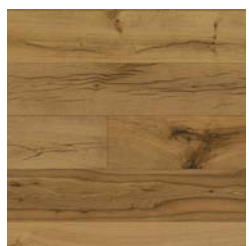

PODLAHY VINYLOVÉ

floorify®

Revoluční vinyl LONG PLANKS

DO VYPRODÁNÍ

1 359 Kč

951 Kč

786 Kč bez DPH

-30%

LONG PLANKS

FORMÁT: 4,5 x 225 x 1 524 mm

JÁDRO FLOORIFY® RIGID CORE S MINERÁLY

STRUKTURA DŘEVA

KARTÁČ

4V FÁZE

ZÁMEK LIC. UNILIN

SKLADEM

Skladem v Hodoníně
včetně shodných lišt

TRVALE ZLEVNĚNO

**NEJPEVNĚJŠÍ VINYLOVÝ
ZÁMEK NA TRHU**

U Floorify prstem zámeček
nezlomíte, pevnost 900 kg/m

**KRÁSNÉ A ODOLNÉ
REALISTICKÉ STRUKTURY**

Krásný přirozený vzhled
dřeva v maximální komerční
zátěži 33, příkladná odolnost
proti lihovým fixům

Granola